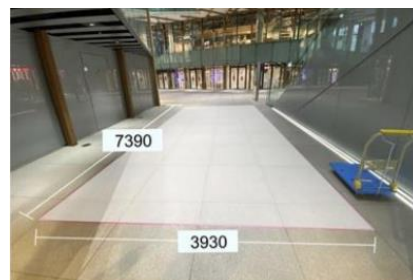

参考：WITH HARAJUKU 貸出可能な”たまり場（スペース）

① B1 スペース

② B1 WITH HARAJUKU STREET

③ B1 ショーケース

WITH HARAJUKUでは、有料にてスペースの貸出も行っております。スペース詳細は下記サイトを参考にしてください。

※ B1 WITH HARAJUKU STREET、ショーケース、2F IKEA前スペース、3F LIFORK原宿駅面は通常一般向けに貸出しておりません。