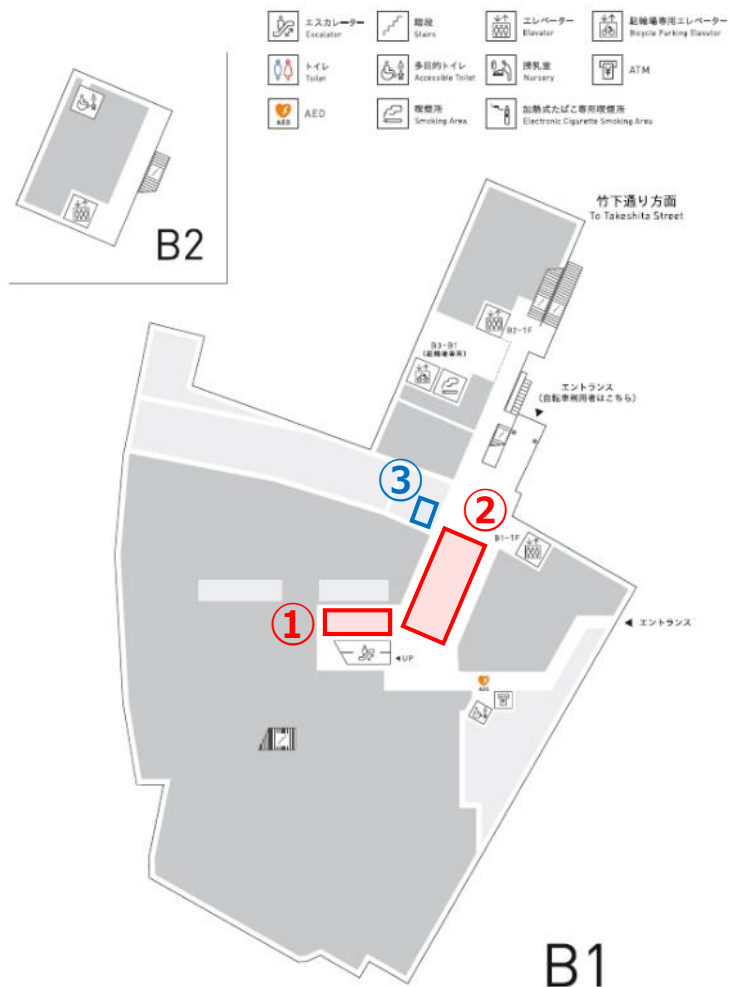

参考：WITH HARAJUKU 貸出可能な”たまり場（スペース）

① B1 スペース

② B1 WITH HARAJUKU STREET

③ B1 ショーケース

WITH HARAJUKUでは、有料にてスペースの貸出も行っております。スペース詳細は下記サイトを参考にしてください。

※ B1 WITH HARAJUKU STREET、ショーケース、2F IKEA前スペース、3F LIFORK原宿駅面は通常一般向けに貸出しておりません。

◆ WITH HARAJUKU HALL <https://withharajuku-hall.jp/index.html>

◆ WITH HARAJUKU SPACE <https://withharajuku-hall.jp/space.html>

◆ LIFORK原宿 <https://lifork.jp/harajuku/rentalspace.html>

参考：WITH HARAJUKU 貸出可能な”たまり場（スペース）

④ 1F エントランス

WITH HARAJUKUでは、有料にてスペースの貸出も行っております。スペース詳細は下記サイトを参考にしてください。

※ B1 WITH HARAJUKU STREET、ショーケース、2F IKEA前スペース、3F LIFORK原宿駅面は通常一般向けに貸出しておりません。

◆ WITH HARAJUKU HALL <https://withharajuku-hall.jp/index.html>