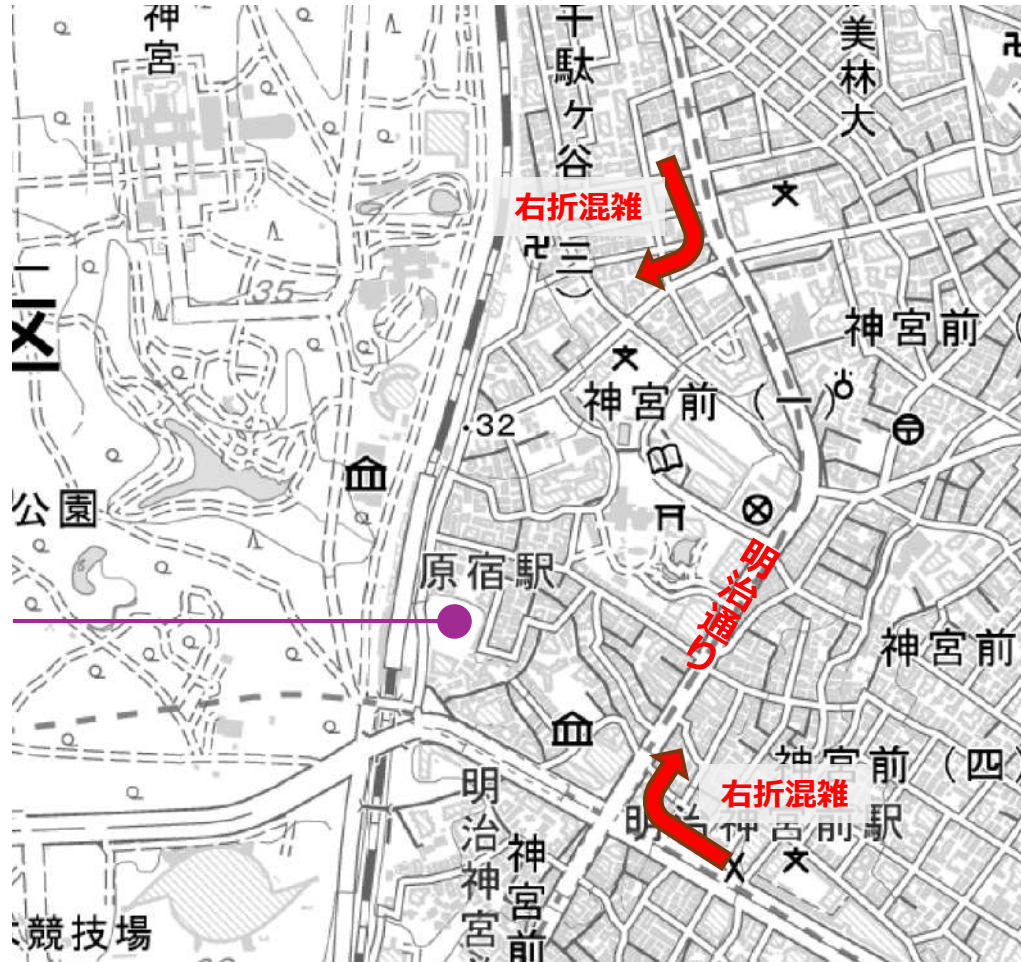

お車でのご来館時のお願い

明治通り交差点（下記図面箇所）の**右折は大変混雑**しておりますため
混雑箇所を避け別ルートにてご来館いただきますようご協力お願いいたします。

地図について：国土地理院の地理院タイルを加工し、混雑箇所を示す注釈（矢印など）を追記して掲載